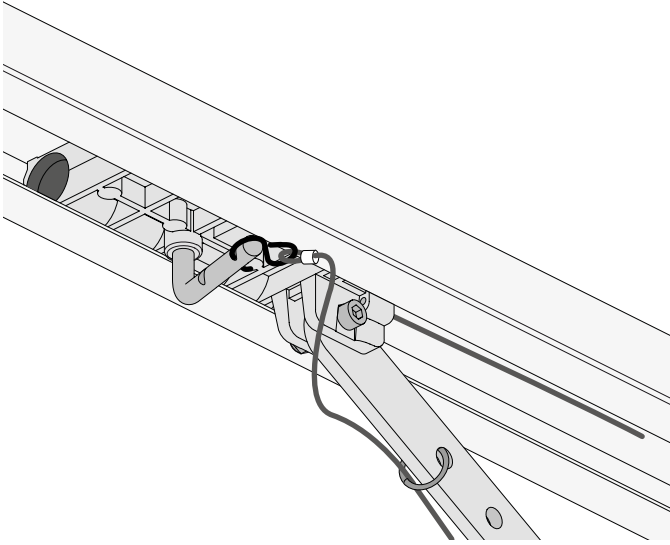

Ditec ASB1

Manuale di installazione sblocco a cordina
 Cord release installation manual

4a GLOBE

4b TOP

IP1607 - 2015-05-29

ASSA ABLOY Entrance Systems AB
Lodjursgatan 10
SE-261 44, Landskrona
Sweden
© ASSA ABLOY