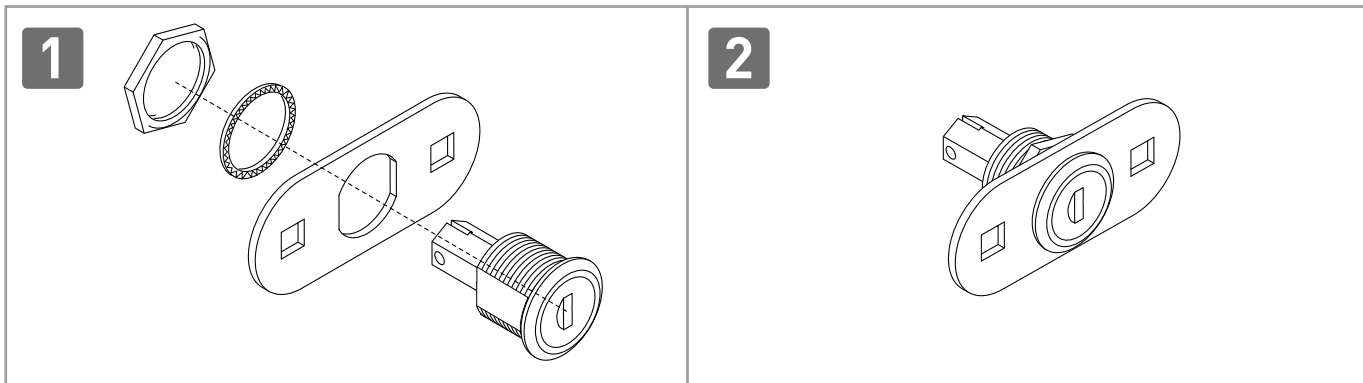

Ditec ASB1

Manuale di installazione sblocco a cordina
 Cord release installation manual

4a GLOBE

4b TOP

IP1607 - 2015-05-29

ASSA ABLOY Entrance Systems AB
Lodjursgatan 10
SE-261 44, Landskrona
Sweden
© ASSA ABLOY