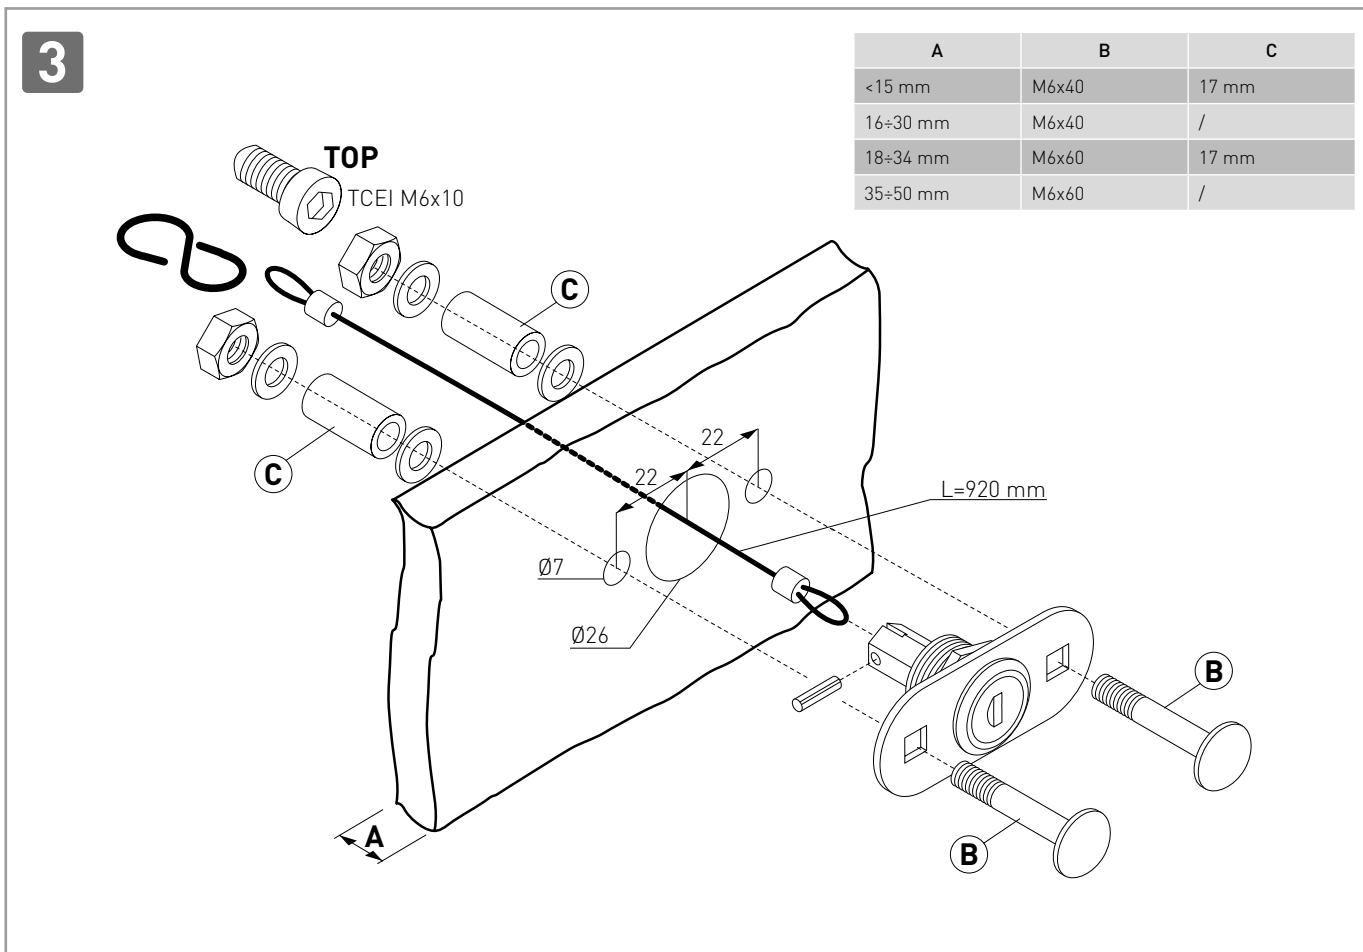

Ditec ASB1

Manuale di installazione sblocco a cordina
 Cord release installation manual

4a GLOBE

4b TOP

IP1607 - 2015-05-29

ASSA ABLOY Entrance Systems AB
Lodjursgatan 10
SE-261 44, Landskrona
Sweden
© ASSA ABLOY